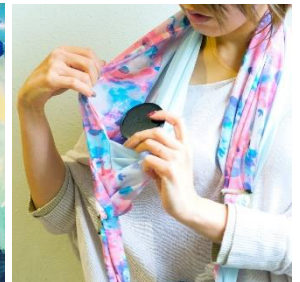

### 2: 風呂敷の様にカメラを包める

風呂敷のように簡易的にカメラを包んで収納できるため、カメラを持ち歩く際の荷物を減らして、カメラの傷からも守ります。(右写真: 使用イメージ)  
注: 今回発売の商品とは、柄が異なります。

### 3: ポケット付きで、無くしがちなレンズカバーやメモリーカードを収納可能

写真撮影する際に必要な小物類を収納できるよう、ファスナーチャック付きのポケット(写真左)と簡易ポケット(写真右)を2つ、計3つのポケットを装備しています。

ファスナーチャック付きポケットには大切な小物を、少し深めに作っている簡易ポケットには、撮影中サッと取り出したいクロス等をしまっただけです。

注: 写真右は、今回発売の商品とは、柄が異なります。